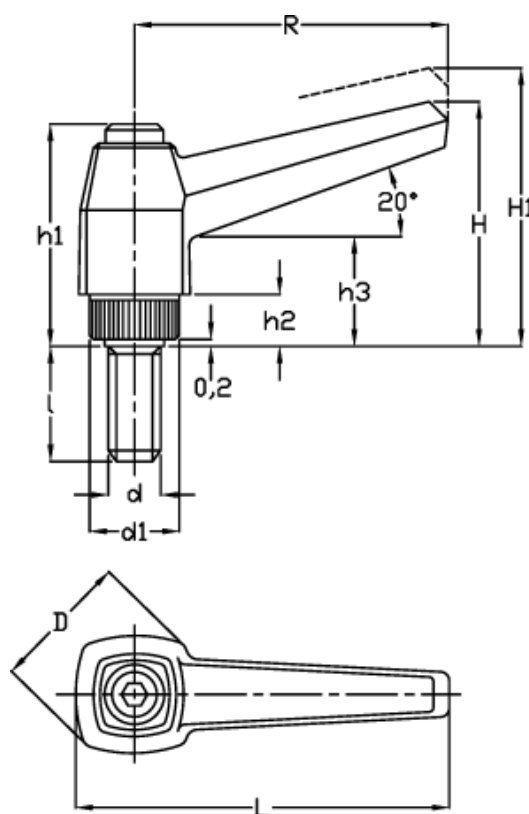

Varenummer: 2303041335
Beskrivelse: E+G Indstilleligt spændegreb
MR.40 p-M6x30, sort

Mål

Antal tænder = 18	h3 = 14
D = 18	l = 30
d1 = 12	L = 50
d 6g = M6	R = 42
H = 32	
h1 = 29	
H1 = 36.5	
h2 = 6	